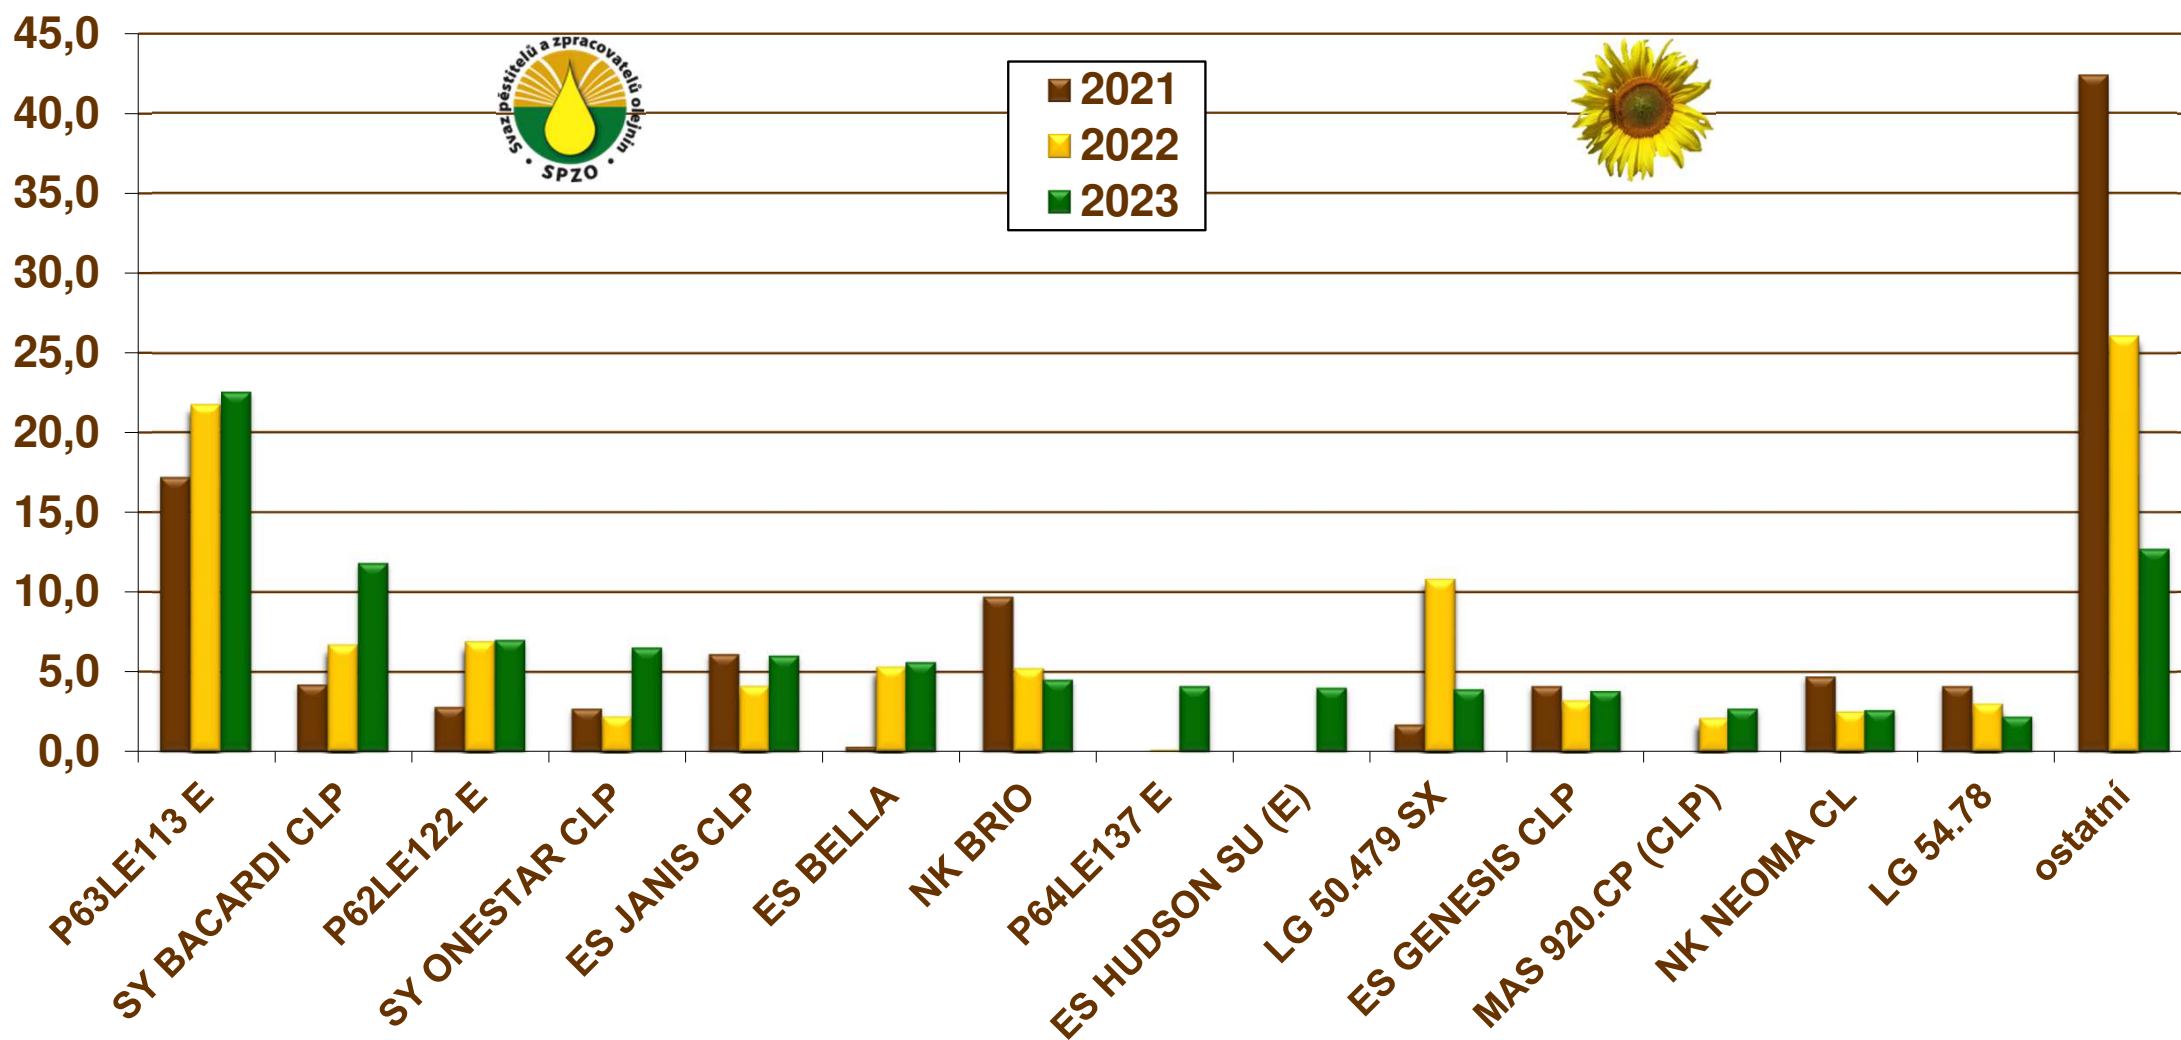

# Zastoupení hybridů slunečnice (v %) - Morava

zdroj: šetření SPZO 2021 - 2023 (hybridy nad 2 % v r. 2023, ostatní: 15 hybridů)

# Zastoupení hybridů slunečnice (v %) - **Čechy**

zdroj: šetření SPZO 2021 - 2023 (hybridy nad 2 % v r. 2023, ostatní: 5 hybridů)