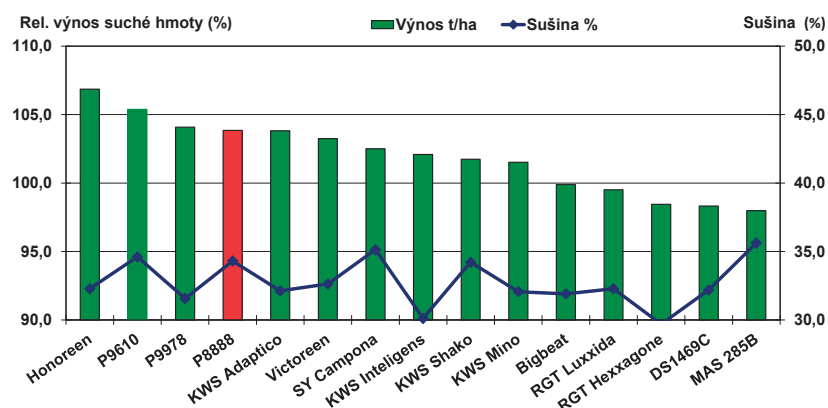

TOP hybrid

P8888

SILÁŽNÍ HYBRID PRO VYSOKOPRODUKČNÍ DOJNICE

FAO: S 290

TYP ZRNA:
MEZITYP AŽ ZUB

VYUŽITÍ: NA SILÁŽ

VÝKONNOST

Výnos energie	9
Výnos zrna	8
Obsah škrobu	9
Výnos škrobu	9
Výnos suché hmoty	9

Hodnoceno firmou Pioneer, bodovou stupnicí 1–9 (1 - nejméně příznivé, 9 - nejpříznivější)

DOPORUČENÁ HUSTOTA POROSTU PŘI PĚSTOVÁNÍ

Siláž: 80–90 tisíc rostlin/ha

NAŠE BALENÍ: 80 000 ZRN

CHARAKTERISTIKA

- Výkonný a stabilní silážní hybrid určený pro efektivní produkci kvalitní silážní hmoty v typické řepařské oblasti.
- Rostliny jsou vysoké, mohutné, atraktivní. Dosahují o 20 cm vyšší výšky než ostatní hybridy.
- V odrůdových zkouškách ÚKZÚZ dosáhl nejvyššího výnosu silážní hmoty 103 % na kontroly.
- Hybrid poskytuje vysoké výnosy kvalitní silážní hmoty s vysokým výnosem a obsahem škrobu doplněným velmi dobrou stravitelností.
- Hybrid označený Milk Power® je cíleně určený pro chovatele skotu žádající kvalitní a energeticky bohaté siláže pro zvýšení mléčné a masné užitkovosti.
- Je rovněž zařazený do kategorie Energy Power® pro vysokou produkci metanu v bioplynových stanicích.

Výsledky odrůdových zkoušek ÚKZÚZ Brno Výnos silážní hmoty a ranost Siláž - středně pozdní sortiment, 2020–2021

Zdroj: ÚKZÚZ, 2020-2021

P8888

MOHUTNÝ SILÁŽNÍ HYBRID RYCHLE NAPLNÍ SILÁŽNÍ JÁMY

Elitní silážní hybrid P8888 jednoznačně doporučujeme všem chovatelům skotu pro pěstování na kvalitní siláž s vysokou hektarovou produkcí. Velmi vhodný pro bioplynové stanice.

Mohutné, až 3,7 m vysoké, bohatě olistěné rostliny se silnými stonky a malou reakcí na zhoršené půdní podmínky poskytnou nejenom velmi dobrý výnos zelené hmoty, ale díky mohutným, dobře vyvinutým palicím i hmotu s vysokým obsahem škrobu.